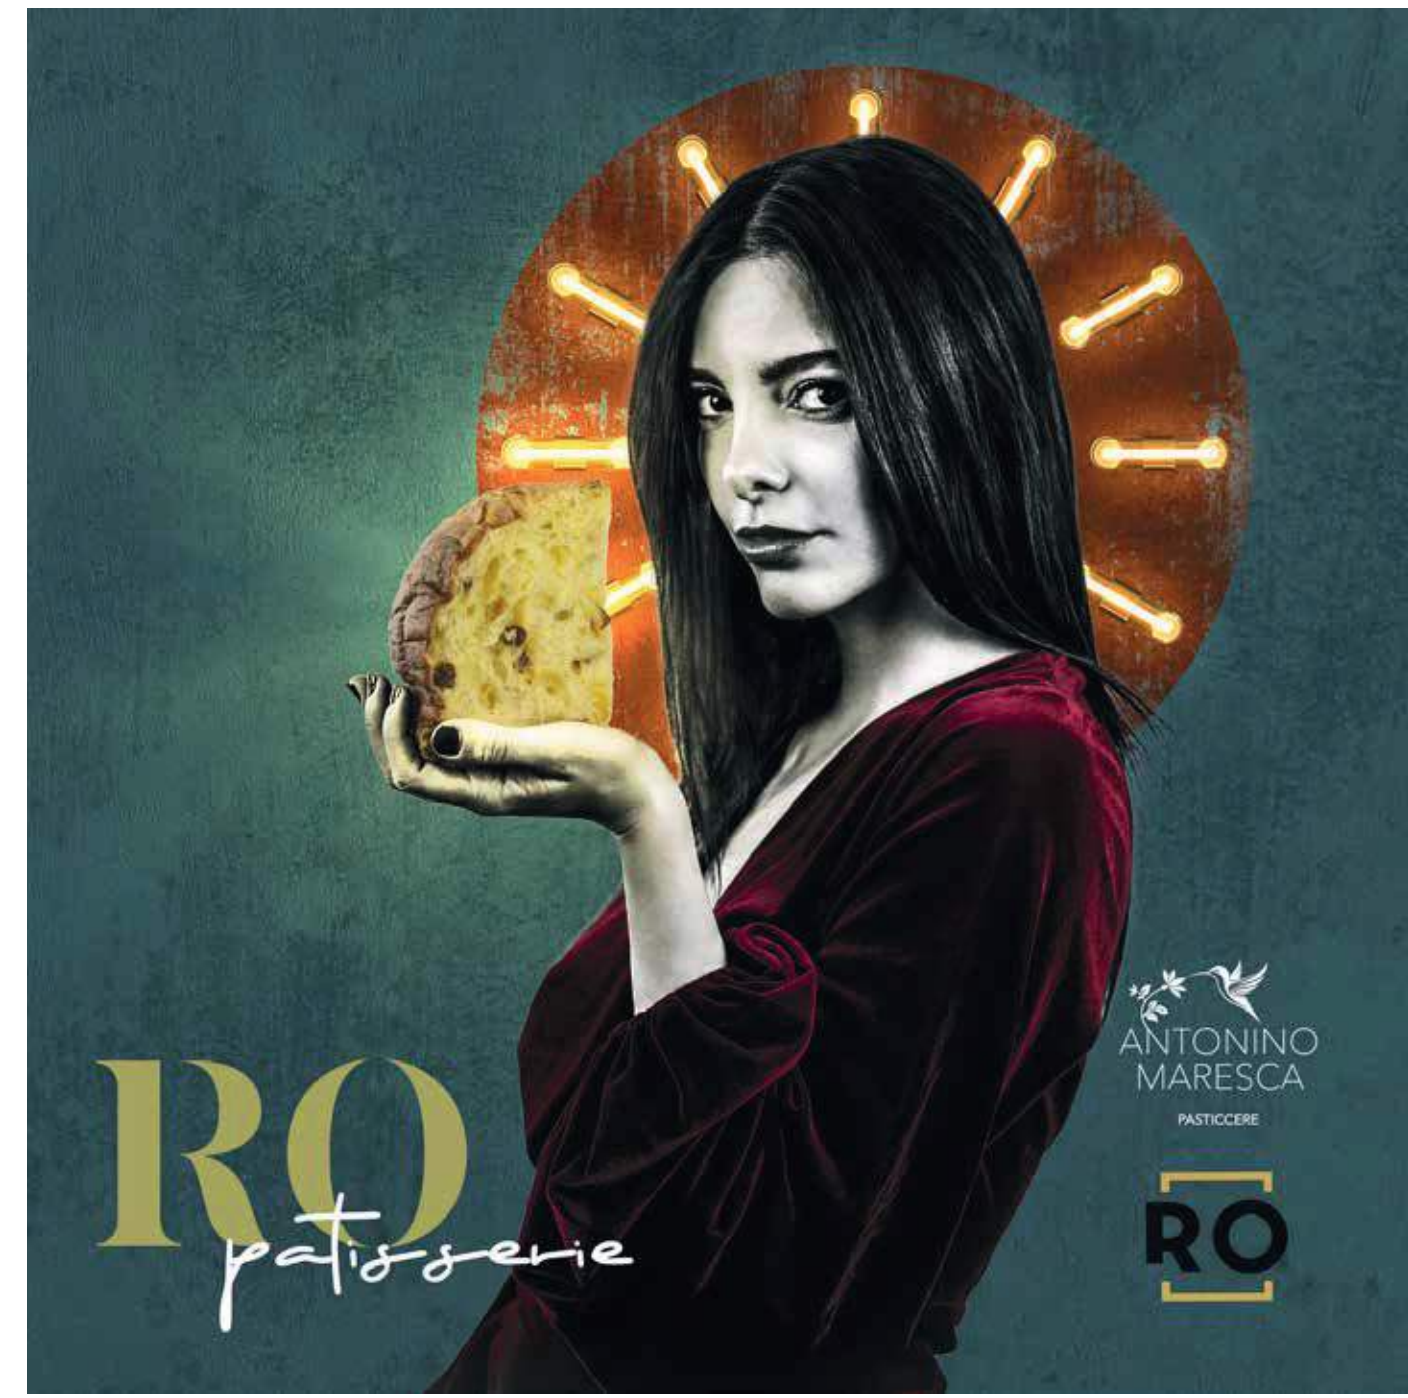

RO
patisserie

ANTONINO
MARESCA
PASTICCERE
RO